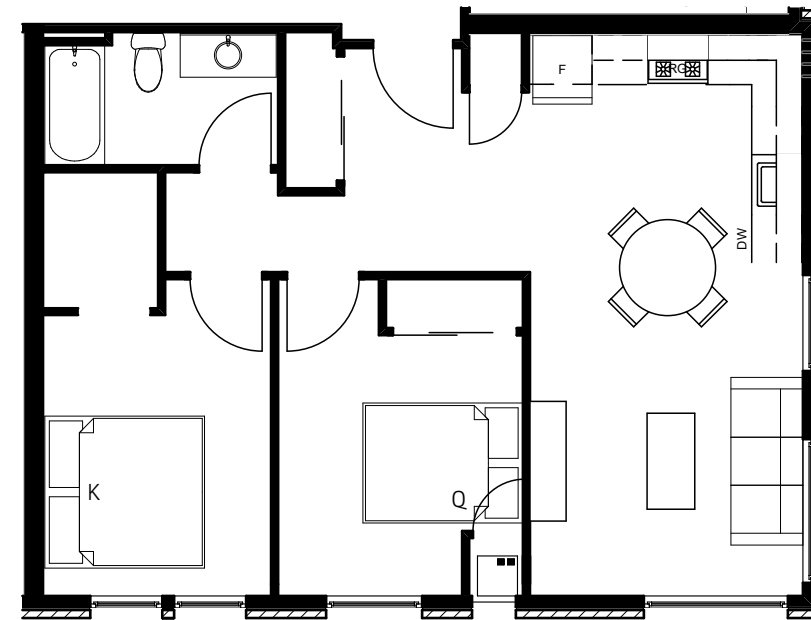

**TYPE 1 - 504 SF**

SCALE: 1/8" = 1'-0"

**TYPE 2 - 522 SF**

SCALE: 1/8" = 1'-0"

**TYPE 7 - 761 SF**

SCALE: 1/8" = 1'-0"

**TYPE 6 - 759 SF**

SCALE: 1/8" = 1'-0"

**TYPE 5 - 751 SF**

SCALE: 1/8" = 1'-0"

**5800 ALAMEDA RESIDENCES**

5880 W. ALAMEDA AVE

UNIT PLANS

03.16.18

**UNIT 9 - 818 SF**

SCALE: 1/8" = 1'-0"

**TYPE 10 - 859 SF**

SCALE: 1/8" = 1'-0"

**TYPE 11 - 959 SF**

SCALE: 1/8" = 1'-0"

**TYPE 8 - 1,125 SF**

SCALE: 1/8" = 1'-0"

**TYPE 13 - 1,125 SF**

SCALE: 1/8" = 1'-0"

**TYPE 12 - 1,312 SF**

SCALE: 1/8" = 1'-0"

**5800 ALAMEDA RESIDENCES**

5880 W. ALAMEDA AVE

UNIT PLANS

03.16.18