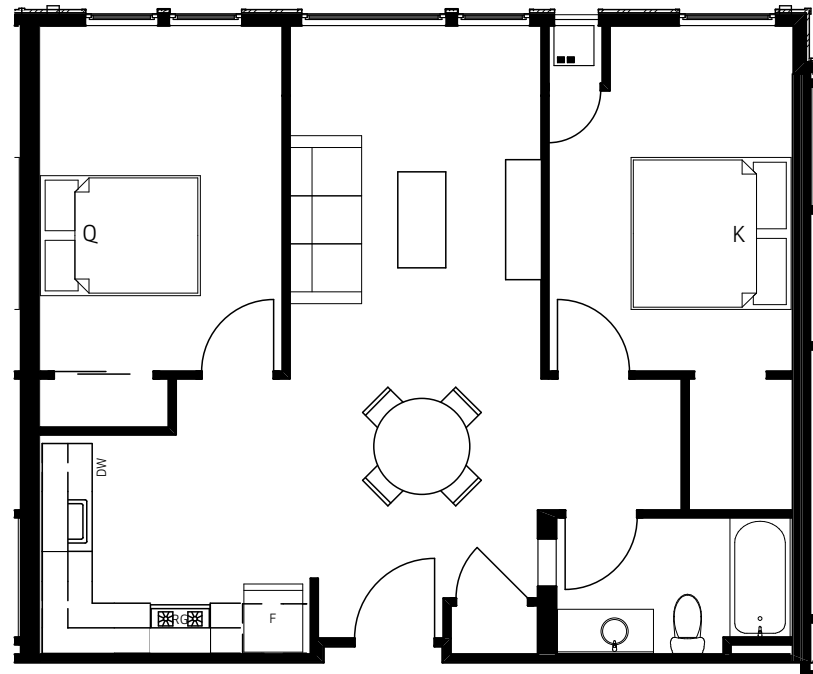

**TYPE 1 - 504 SF**

SCALE: 1/8" = 1'-0"

**TYPE 2 - 522 SF**

SCALE: 1/8" = 1'-0"

**TYPE 7 - 761 SF**

SCALE: 1/8" = 1'-0"

**TYPE 6 - 759 SF**

SCALE: 1/8" = 1'-0"

**TYPE 5 - 751 SF**

SCALE: 1/8" = 1'-0"

**5800 ALAMEDA RESIDENCES**

5880 W. ALAMEDA AVE

UNIT PLANS

03.16.18

**UNIT 9 - 818 SF**

SCALE: 1/8" = 1'-0"

**TYPE 10 - 859 SF**

SCALE: 1/8" = 1'-0"

**TYPE 11 - 959 SF**

SCALE: 1/8" = 1'-0"

**TYPE 8 - 1,125 SF**

SCALE: 1/8" = 1'-0"

**TYPE 13 - 1,125 SF**

SCALE: 1/8" = 1'-0"

**TYPE 12 - 1,312 SF**

SCALE: 1/8" = 1'-0"

**5800 ALAMEDA RESIDENCES**

5880 W. ALAMEDA AVE

UNIT PLANS

03.16.18