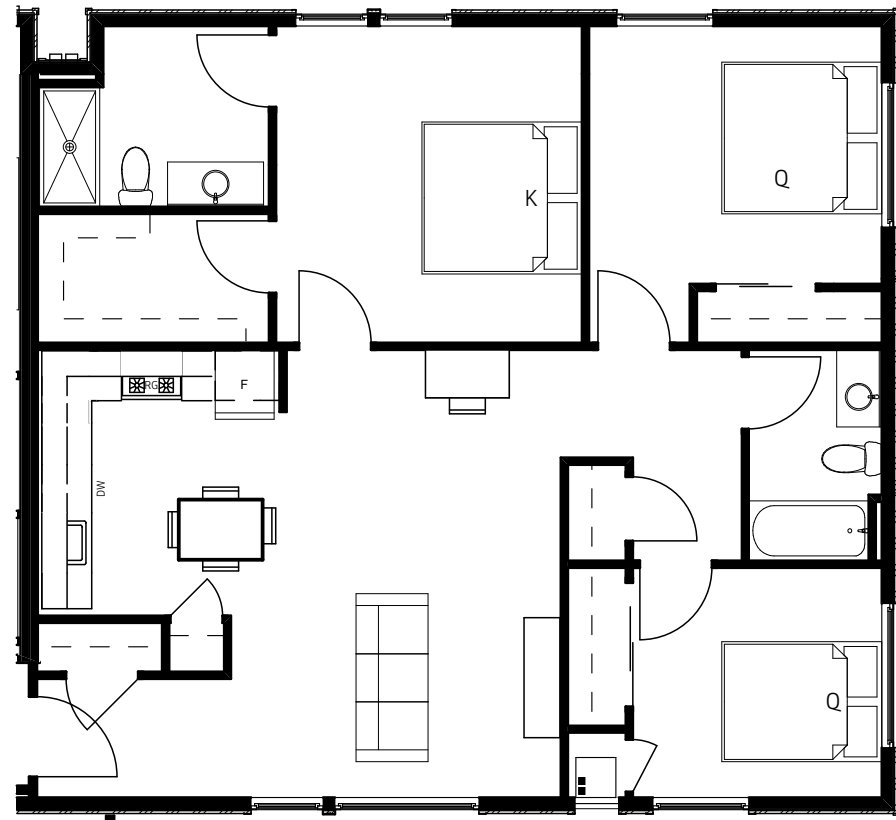

**TYPE 1 - 504 SF**

SCALE: 1/8" = 1'-0"

**TYPE 2 - 522 SF**

SCALE: 1/8" = 1'-0"

**TYPE 7 - 761 SF**

SCALE: 1/8" = 1'-0"

**TYPE 6 - 759 SF**

SCALE: 1/8" = 1'-0"

**TYPE 5 - 751 SF**

SCALE: 1/8" = 1'-0"

**5800 ALAMEDA RESIDENCES**

5880 W. ALAMEDA AVE

UNIT PLANS

03.16.18

**UNIT 9 - 818 SF**

SCALE: 1/8" = 1'-0"

**TYPE 10 - 859 SF**

SCALE: 1/8" = 1'-0"

**TYPE 11 - 959 SF**

SCALE: 1/8" = 1'-0"

**TYPE 8 - 1,125 SF**

SCALE: 1/8" = 1'-0"

**TYPE 13 - 1,125 SF**

SCALE: 1/8" = 1'-0"

**TYPE 12 - 1,312 SF**

SCALE: 1/8" = 1'-0"

**5800 ALAMEDA RESIDENCES**

5880 W. ALAMEDA AVE

UNIT PLANS

03.16.18